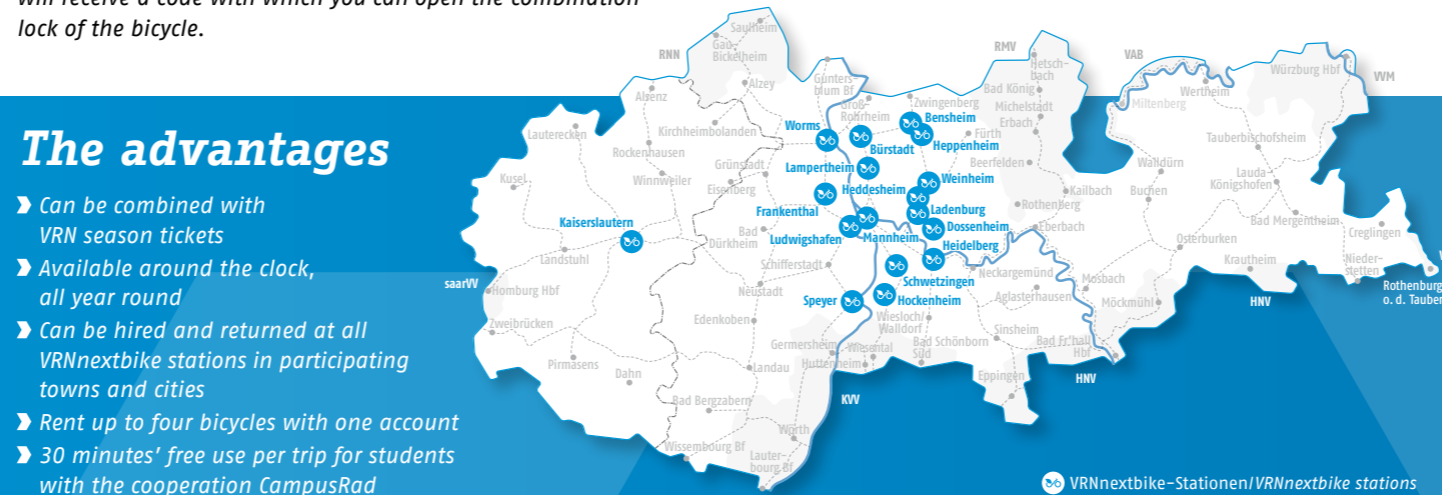

Register: Register once at the station terminal, via app, by calling the hotline +49(0)3069205046 or www.vrnnextbike.de. To verify your account data, simply pay starting credit of 1.00 € into your new account, which can be used at both standard and reduced rates. You can pay by credit card, per direct debit or via PayPal.

Fahrrad mieten: Teilen Sie uns das Kennzeichen des gewünschten Rades mit: via App, am Stationsterminal oder per Hotline. Das Fahrrad wird automatisch freigegeben, zusätzlich wird der Code für das Zahlenschloss angezeigt bzw. übermittelt.

Cycle away: Send us the identification number of the bicycle you would like to use via app, at the station terminal or via the hotline. The bicycle is then automatically enabled and you will receive a code with which you can open the combination lock of the bicycle.

The advantages

- Can be combined with VRN season tickets
- Available around the clock, all year round
- Can be hired and returned at all VRNnextbike stations in participating towns and cities
- Rent up to four bicycles with one account
- 30 minutes' free use per trip for students with the cooperation CampusRad

Rückgabe: Die Fahrräder können nur an offiziellen VRNnextbike-Stationen abgestellt werden. Schieben Sie Ihr VRNnextbike einfach an einer der Mietstationen in den Fahrradständer. Die Rückgabe wird durch ein Signal bestätigt. Das Fahrradschloss muss vorne am Korb verschlossen sein. Falls kein Ständer mehr frei sein sollte, können Sie Ihr Mietrad auch direkt neben der Station mit dem Fahrradschloss abschließen und melden es über App, Terminal oder Hotline ab.

Return: The bicycles can only be returned to official VRNnextbike stations. Simply return your VRNnextbike to the bicycle stand at one of the rental stations. A signal confirms that the bike has been returned. Make sure that the bike lock is fixed to the basket on the front. If there is no free dock at the station, you can also lock the bike with the bike lock next to the station and confirm its return via app, terminal or hotline.

Aktuelle Stationspläne unter/ Up-to-date station maps can be found at: www.vrnnextbike.de

Gutes Rad ist nicht teuer!

A good bike for less!

Tarif Rate	Basistarif Basic rate	RadCard Monat* BikeCard month*	RadCard Jahr* BikeCard year*	VRN+RadCard Jahr* VRN+BikeCard year*
Grundgebühr/Jahr Basic fee/year	-	-	48,00 €	39,00 €
Grundgebühr/Monat Basic fee/month	-	10,00 €	-	-
Erste 30 Min./Jahrt First 30 minutes/Journey	1,00 €	freilfree	freilfree	freilfree
Weitere 30 Min. jeweils Every additional 30 minutes	1,00 €	1,00 €	1,00 €	0,50 €
Tageshöchstsatz (24 Std.) Max. daily charge (24 hours)	9,00 €	9,00 €	9,00 €	5,00 €
Woche (7 Tage) Week (7 days)	29,00 €**	-	-	-
Monat (Kalendermonat) Month (calendar month)	49,00 €**	-	-	-

*) Auf einen Account können bis zu vier Fahrräder gleichzeitig gemietet werden. Spezielle Tarife und Angebote werden nur für ein Rad angewendet. Weitere Räder werden zum Normaltarif abgerechnet.
Up to four bicycles can be hired at the same time using one account. Special rates and offers are only applicable for one bicycle. Additional bicycles are charged at the standard rate.

***) Preise gelten nur im VRN-Gebiet.
Prices only apply for the VRN area.

Tip: Inhaber von VRN-Halbjahres- und Jahreskarten sowie Stadtmobil-Kunden fahren günstiger mit der VRN+RadCard für nur 39,00 € im Jahr.

Tip: VRN season ticket holders and customers of stadtmobil get a special rate with a basic fee of only 39.00 € per year (VRN+BikeCard).

Die Pluspunkte

- Kombinierbar mit VRN-Halbjahres- und Jahreskarten
- Rund um die Uhr verfügbar – ganzjährig
- Ausleihe und Rückgabe an allen VRNnextbike-Stationen der teilnehmenden Städte möglich
- Mit einem Account bis zu vier Räder mieten
- 30 Minuten kostenlose Nutzung bei jeder Fahrt für Studierende mit der Kooperation CampusRad

- RadCard Monatsstarif für 10,00 € (30 Minuten frei pro Fahrt) ab 01.04.2019
  RadCard monthly rate 10.00 € (30 minutes free per trip) from 04/01/2019
- Nutzung ab 16 Jahre
  Minimum age 16 years
- Zahlung per PayPal möglich
  Payment via PayPal possible

VRN nextbike www.vrnnextbike.de