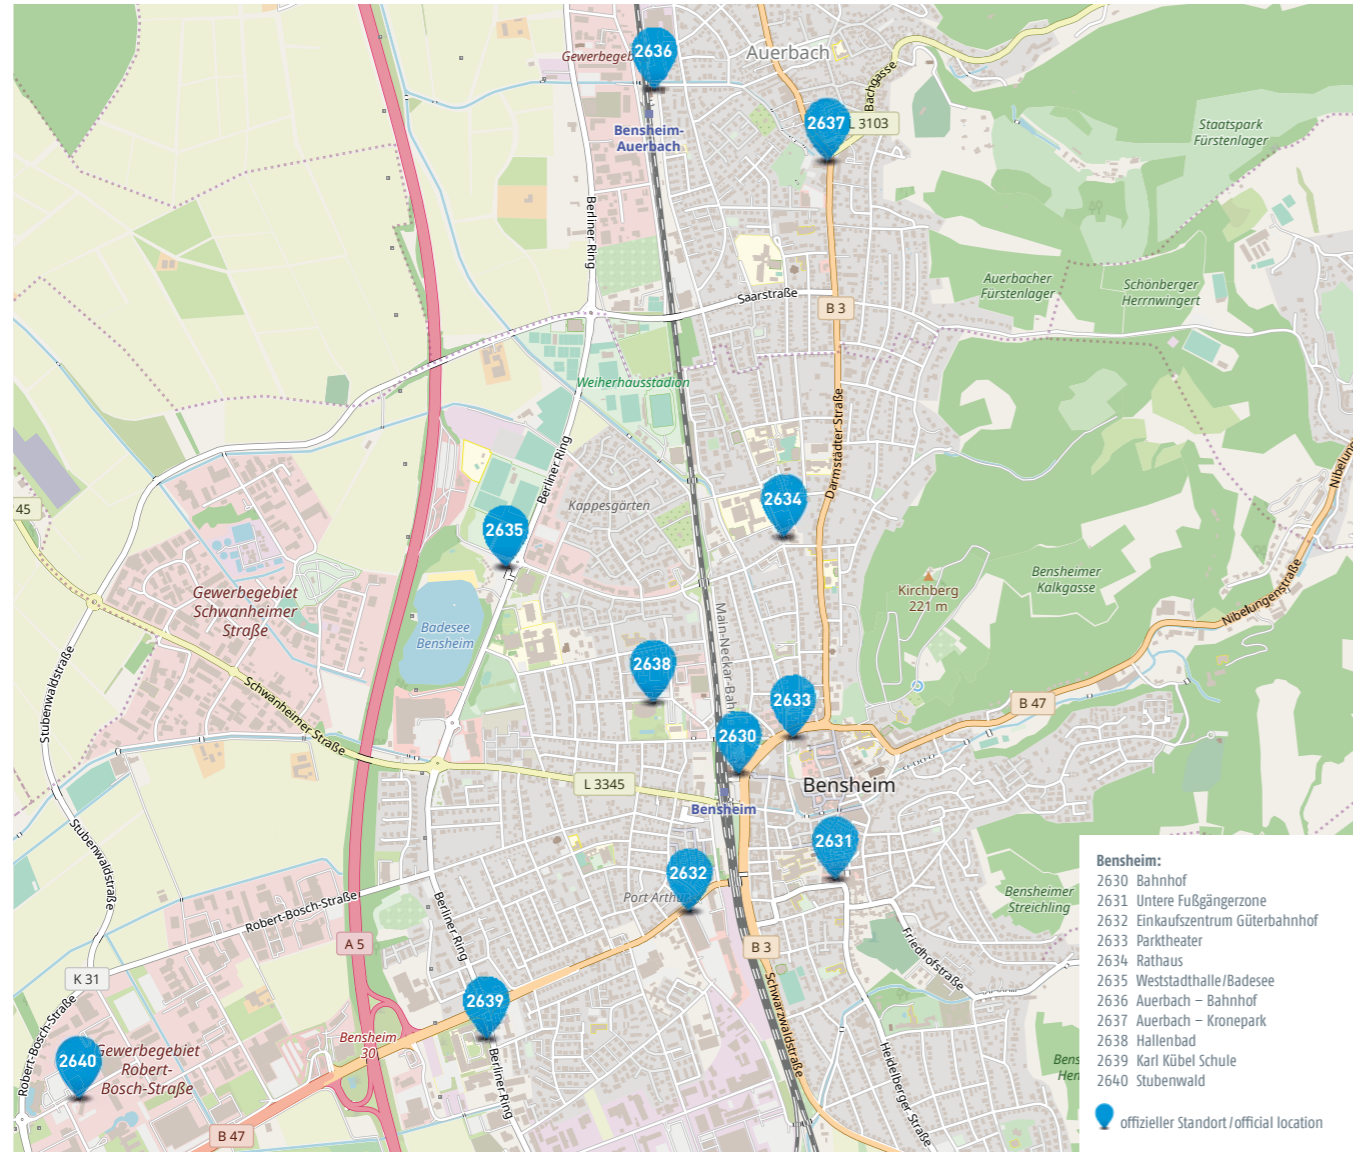

## Stationsplan Bensheim Map of stations in Bensheim

Version: März 2019 | Aktuelle Stationspläne unter/Up-to-date station maps can be found at: www.vrnnextbike.de

Ihr Ansprechpartner  
Your contact

nextbike-Hotline:  
+49 (0)30 69 20 50 46

## The perfect transport mix with VRN

Das Fahrradvermietsystem VRNnextbike ist eine praktische und günstige Ergänzung zu Bus und Bahn oder auch zum Carsharing. VRNnextbike-Stationen sind immer in der Nähe von Haltestellen des öffentlichen Nahverkehrs platziert, so dass Sie die Angebote optimal miteinander kombinieren können. Und das Beste daran: VRNnextbike kann städteübergreifend im VRN-Gebiet genutzt werden. Einfach anmelden und losfahren!

Aktuelle Stationspläne unter/ Up-to-date station maps can be found at: [www.vrnnextbike.de](http://www.vrnnextbike.de)