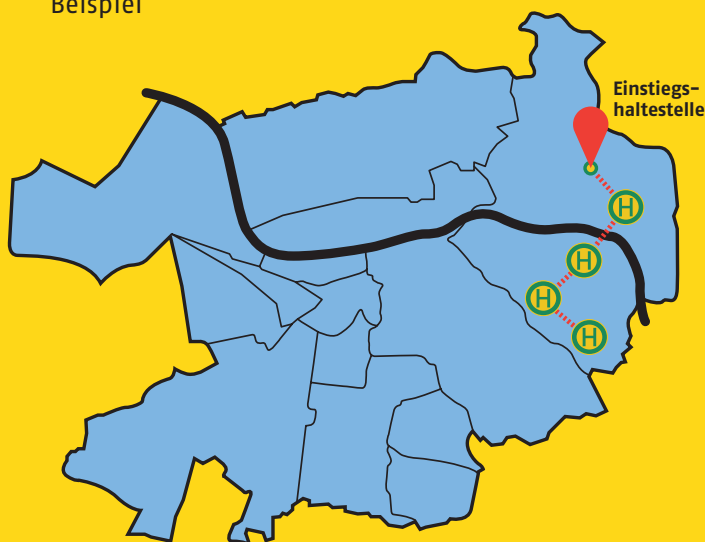

Neu in Heidelberg: Kurze Strecke, kleiner Preis!

Das Kurzstrecken-Ticket

für vier Haltestellen im
gesamten Stadtgebiet

Beispiel

Das Stadtteil-Ticket

für beliebig viele Haltestellen
innerhalb eines Stadtteils

Beispiel Handschuhsheim

Haltestellen in Handschuhsheim:

- › Am Zapfenberg
- › Bachlenz
- › Bahnhof
- › Biethsstraße
- › Blumenthalstraße
- › Burgstraße
- › Erich-Hübner-Platz
- › Fussballcampus Heidelberg
- › Hans-Thoma-Platz
- › Heiligenberg
- › Heiligenbergschule
- › Heiligenbergstraße
- › Im Neulich
- › Kapellenweg
- › Kopfklinik
- › Mühlalstraße
- › Olympiastützpunkt
- › Pädagogische Hochschule
- › Schwimmbad
- › Sportzentrum Nord
- › Studentenwohnheim
- › Technologiepark
- › Rolloßweg
- › Tiefburg
- › Turnerbrunnen
- › Waldweg

Eine Fahrt mit
Bus & Straßenbahn
für nur 1,70 Euro!*

* gilt nicht für RE, RB und S-Bahn

**Einfach
ankommen.**