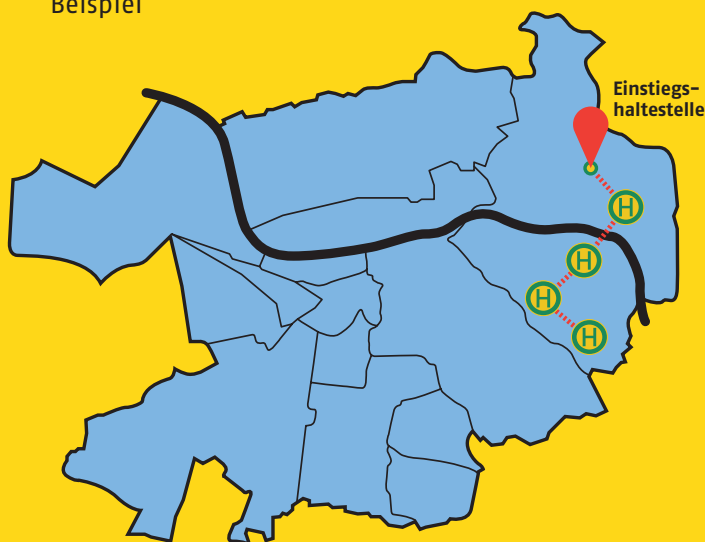

Neu in Heidelberg: Kurze Strecke, kleiner Preis!

Das Kurzstrecken-Ticket

für vier Haltestellen im
gesamten Stadtgebiet

Beispiel

Das Stadtteil-Ticket

für beliebig viele Haltestellen
innerhalb eines Stadtteils

Beispiel Kirchheim

Haltestellen in Kirchheim:

- › Albert-Fritz-Straße
- › Alfred-Jost-Straße
- › Erlenweg
- › Feuerwache
- › Grasweg
- › Gregor-Mendel-Realschule
- › Hagellachstraße
- › Harbigweg
- › Ilse-Krall-Straße
- › Im Bieth
- › Kirchheim Friedhof
- › Kirchheim Rathaus
- › Königsberger Straße
- › Kurpfalzhof
- › Mathilde-Vogt-Haus
- › Messplatz
- › Obere Seegasse
- › Odenwaldstraße
- › Patrick-Henry-Village
- › Pleikartsförster Hof
- › Pleikartsförster Straße
- › Rudolf-Diesel-Straße
- › S-Bahnhof Kirchheim/Rohrbach

Eine Fahrt mit
Bus & Straßenbahn
für nur 1,70 Euro! *

* gilt nicht für RE, RB und S-Bahn

**Einfach
ankommen.**