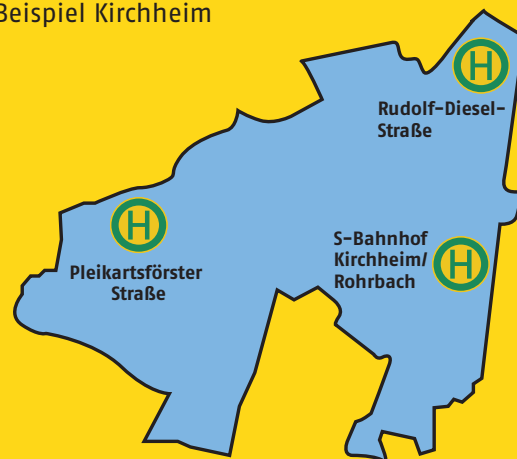

Neu in Heidelberg: Kurze Strecke, kleiner Preis!

Das Kurzstrecken-Ticket

für vier Haltestellen im
gesamten Stadtgebiet

Beispiel

Das Stadtteil-Ticket

für beliebig viele Haltestellen
innerhalb eines Stadtteils

Beispiel Kirchheim

Haltestellen in Kirchheim:

- › Albert-Fritz-Straße
- › Alfred-Jost-Straße
- › Erlenweg
- › Feuerwache
- › Grasweg
- › Gregor-Mendel-Realschule
- › Hagellachstraße
- › Harbigweg
- › Ilse-Krall-Straße
- › Im Bieth
- › Kirchheim Friedhof
- › Kirchheim Rathaus
- › Königsberger Straße
- › Kurpfalzhof
- › Mathilde-Vogt-Haus
- › Messplatz
- › Obere Seegasse
- › Odenwaldstraße
- › Patrick-Henry-Village
- › Pleikartsförster Hof
- › Pleikartsförster Straße
- › Rudolf-Diesel-Straße
- › S-Bahnhof Kirchheim/Rohrbach

Eine Fahrt mit
Bus & Straßenbahn
für nur 1,70 Euro! *

* gilt nicht für RE, RB und S-Bahn

**Einfach
ankommen.**