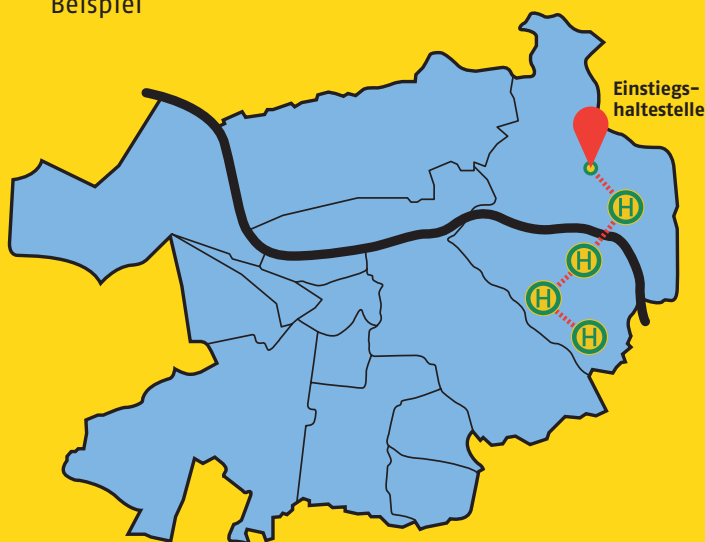

Neu in Heidelberg: Kurze Strecke, kleiner Preis!

Das Kurzstrecken-Ticket

für vier Haltestellen im
gesamten Stadtgebiet

Beispiel

Das Stadtteil-Ticket

für beliebig viele Haltestellen
innerhalb eines Stadtteils

Beispiel Südstadt

Haltestellen in der Südstadt:

- › Bergfriedhof
- › Bethanien-Krankenhaus
- › Feuerbachstraße
- › Markscheide
- › Nansenstraße
- › Rheinstraße
- › Saarstraße
- › S-Bahnhof Weststadt/Südstadt

Eine Fahrt mit
Bus & Straßenbahn
für nur 1,70 Euro! *

* gilt nicht für RE, RB und S-Bahn

**Einfach
ankommen.**