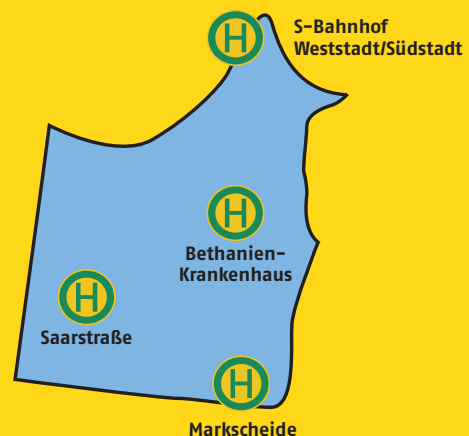

Neu in Heidelberg: Kurze Strecke, kleiner Preis!

Das Kurzstrecken-Ticket

für vier Haltestellen im
gesamten Stadtgebiet

Beispiel

Das Stadtteil-Ticket

für beliebig viele Haltestellen
innerhalb eines Stadtteils

Beispiel Südstadt

Haltestellen in der Südstadt:

- › Bergfriedhof
- › Bethanien-Krankenhaus
- › Feuerbachstraße
- › Markscheide
- › Nansenstraße
- › Rheinstraße
- › Saarstraße
- › S-Bahnhof Weststadt/Südstadt