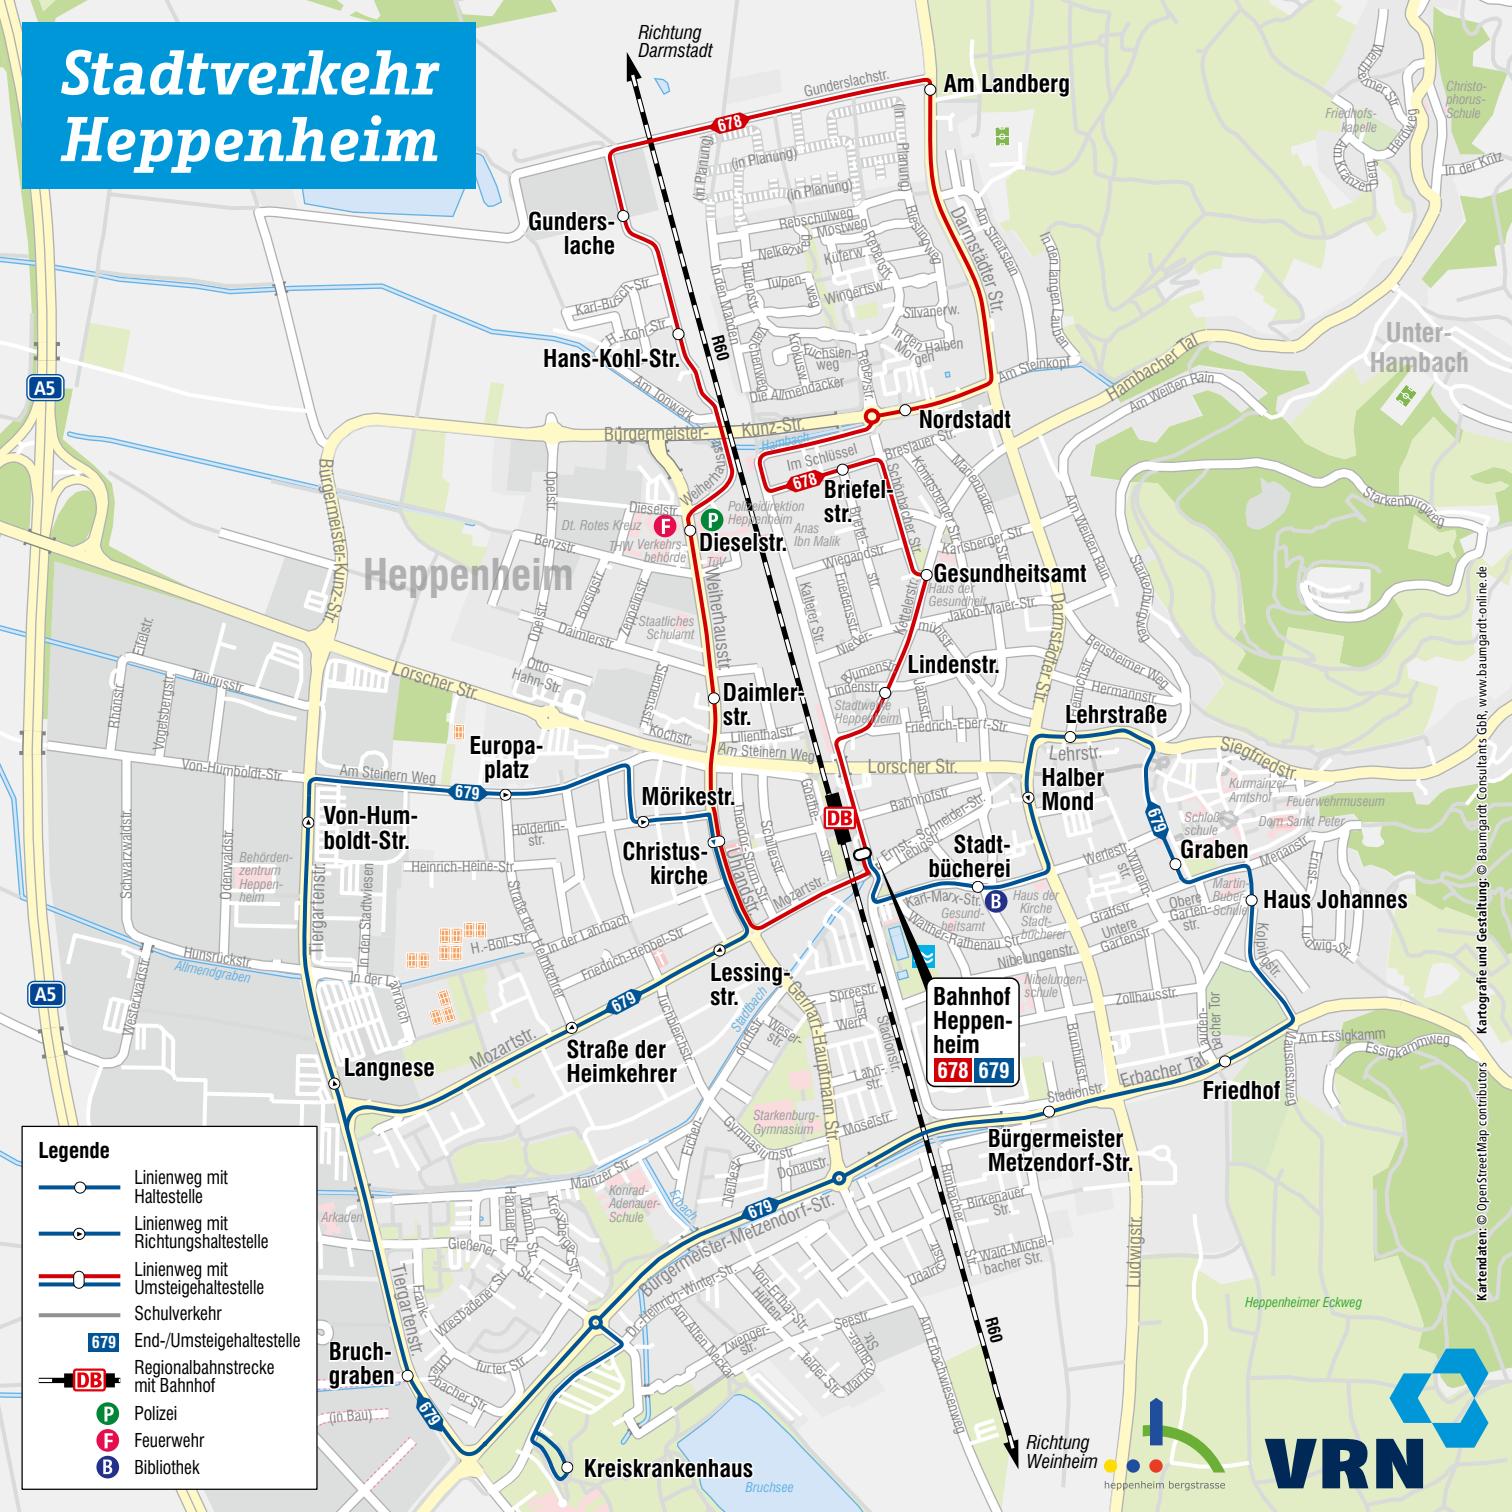

Stadtverkehr Heppenheim

Legende

- Linienweg mit Haltestelle
- Linienweg mit Richtungshaltestelle
- Linienweg mit Umsteigehaltestelle
- Schulverkehr
- End-/Umsteigehaltestelle
- Regionalbahnstrecke mit Bahnhof
- Polizei
- Feuerwehr
- Bibliothek