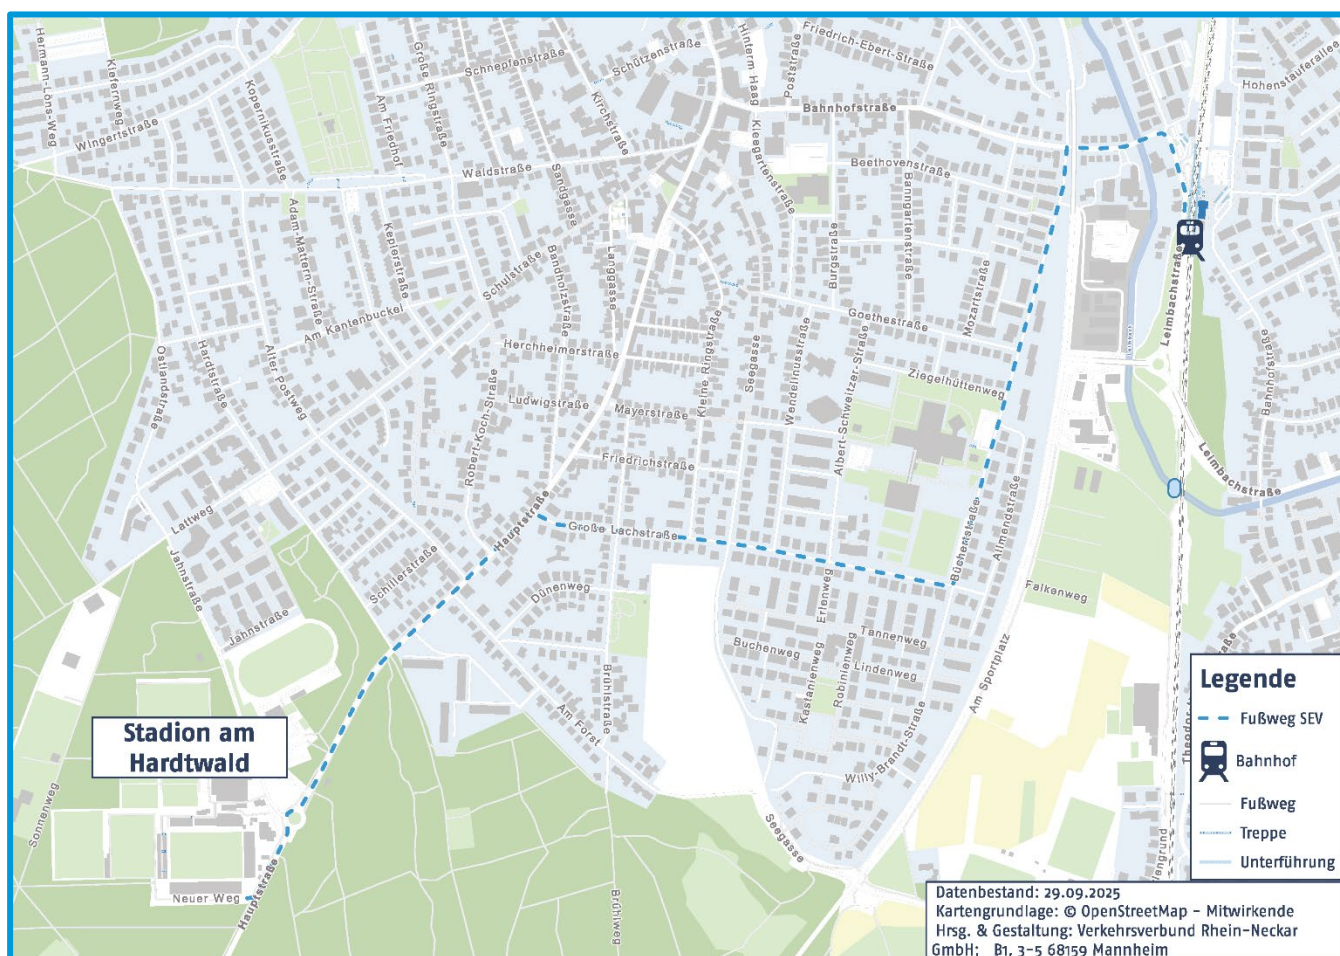

# Fahrgast-Info

- 🚋 Sonderverkehr
- SV Sandhausen vs. TSV Schott Mainz
- 02.05.2026, Spielbeginn 14:00

Download App

Für das Fußballspiel werden zusätzliche Züge eingesetzt. Zudem verkehren Shuttle-Busse zum Stadion.

Weg von der Haltestelle St. Ilgen-Sandhausen  
zum GP Stadion am Hardtwald

# Fahrgast-Info

- 🚆 Sonderverkehr
- SV Sandhausen vs. TSV Schott Mainz
- 02.05.2026, Spielbeginn 14:00

# Fahrgast-Info

-  Sonderverkehr
- SV Sandhausen vs. TSV Schott Mainz
- 02.05.2026, Spielbeginn 14:00