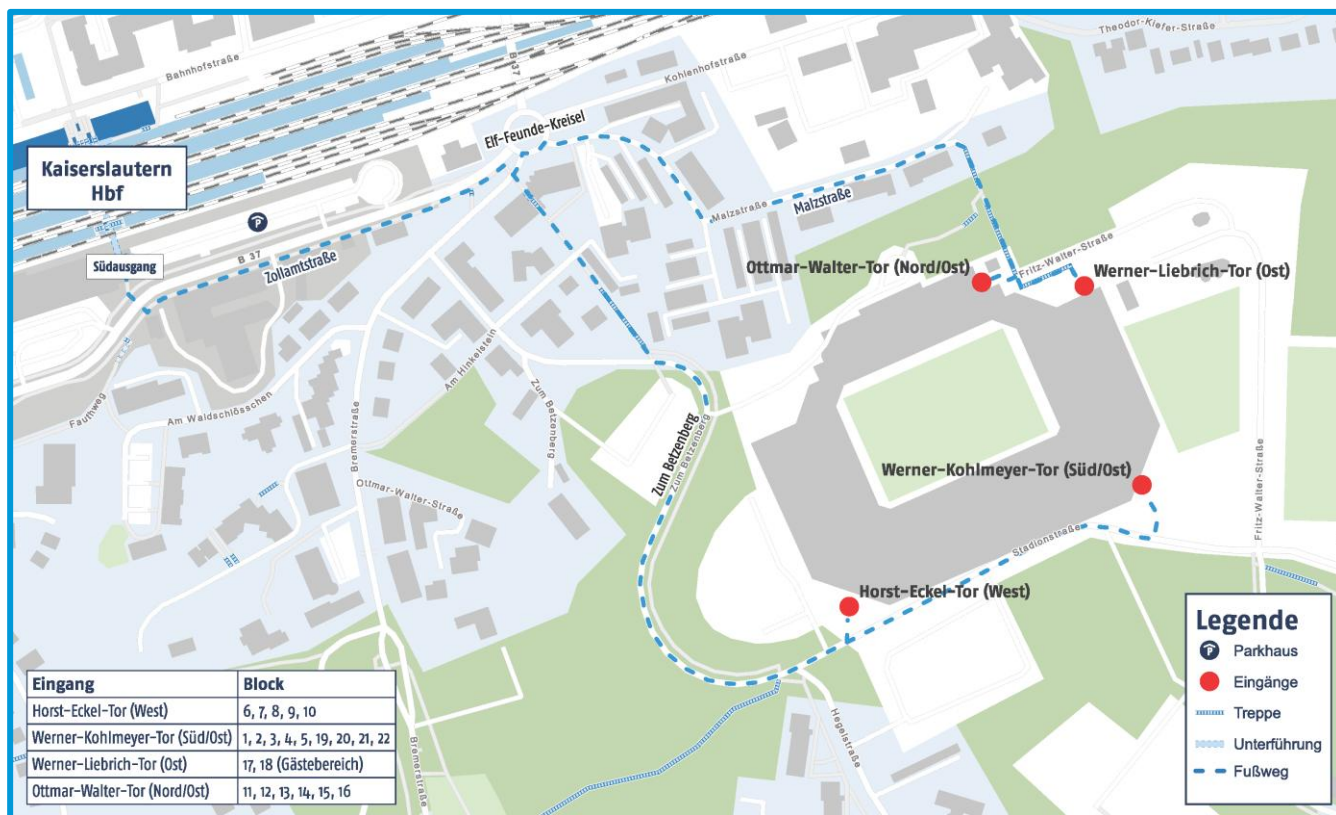

Fahrgast-Info

 Sonderverkehr

➤ 1. FCK vs. Eintracht Braunschweig

➤ 24.04.2026, Spielbeginn 18:30

Download App

Anlässlich des Heimspiels des 1. FC Kaiserslautern verkehren zusätzliche Züge von und zum Hauptbahnhof

Fahrgast-Info

 Sonderverkehr

➤ 1. FCK vs. Eintracht Braunschweig

➤ 24.04.2026, Spielbeginn 18:30

Download App

Zusätzliche Züge: KL – Lauterecken-Grumbach

Kaiserslautern – Lauterecken-Grumbach	
RB 18656	
20:48	Kaiserslautern Hbf
	Kaiserslautern Pfaffwerk
20:53	Kaiserslautern West
21:00	Lampertsmühle-Otterbach
21:06	Katzweiler
21:11	Hirschhorn
21:15	Untersulzbach
21:19	Olsbrücken
21:24	Kreimbach-Kaulbach
21:29	Roßbach
21:33	Wolfstein
21:39	Reckweilerhof
21:45	Heinzenhausen
21:48	Lohnweiler
21:52	Lauterecken-Grumbach

Fahrgast-Info

 Sonderverkehr

➤ 1. FCK vs. Eintracht Braunschweig

➤ 24.04.2026, Spielbeginn 18:30

Zusätzliche Züge: Kaiserslautern – Pirmasens

Kaiserslautern – Pirmasens

Kaiserslautern – Pirmasens	
RB 18654	
21:25	Kaiserslautern Hbf
21:28	Galgenschanze
21:32	Hohenecken
21:39	Schopp
21:45	Steinalben
21:50	Waldfischbach
21:56	Pirmasens Nord
22:04	Pirmasens Hbf

Fahrgast-Info

 Sonderverkehr

➤ 1. FCK vs. Eintracht Braunschweig

➤ 24.04.2026, Spielbeginn 18:30

Zusätzliche Züge: Kaiserslautern – Homburg (Saar)

Kaiserslautern – Homburg (Saar)	
RB 38890	
21:39	Kaiserslautern Hbf
21:43	Kennelgarten
21:45	Vogelweh
21:48	Einsiedlerhof
21:51	Kindsbach
21:54	Landstuhl
21:58	Hauptstuhl
22:01	Bruchmühlbach-Miesau
22:07	Homburg (Saar)