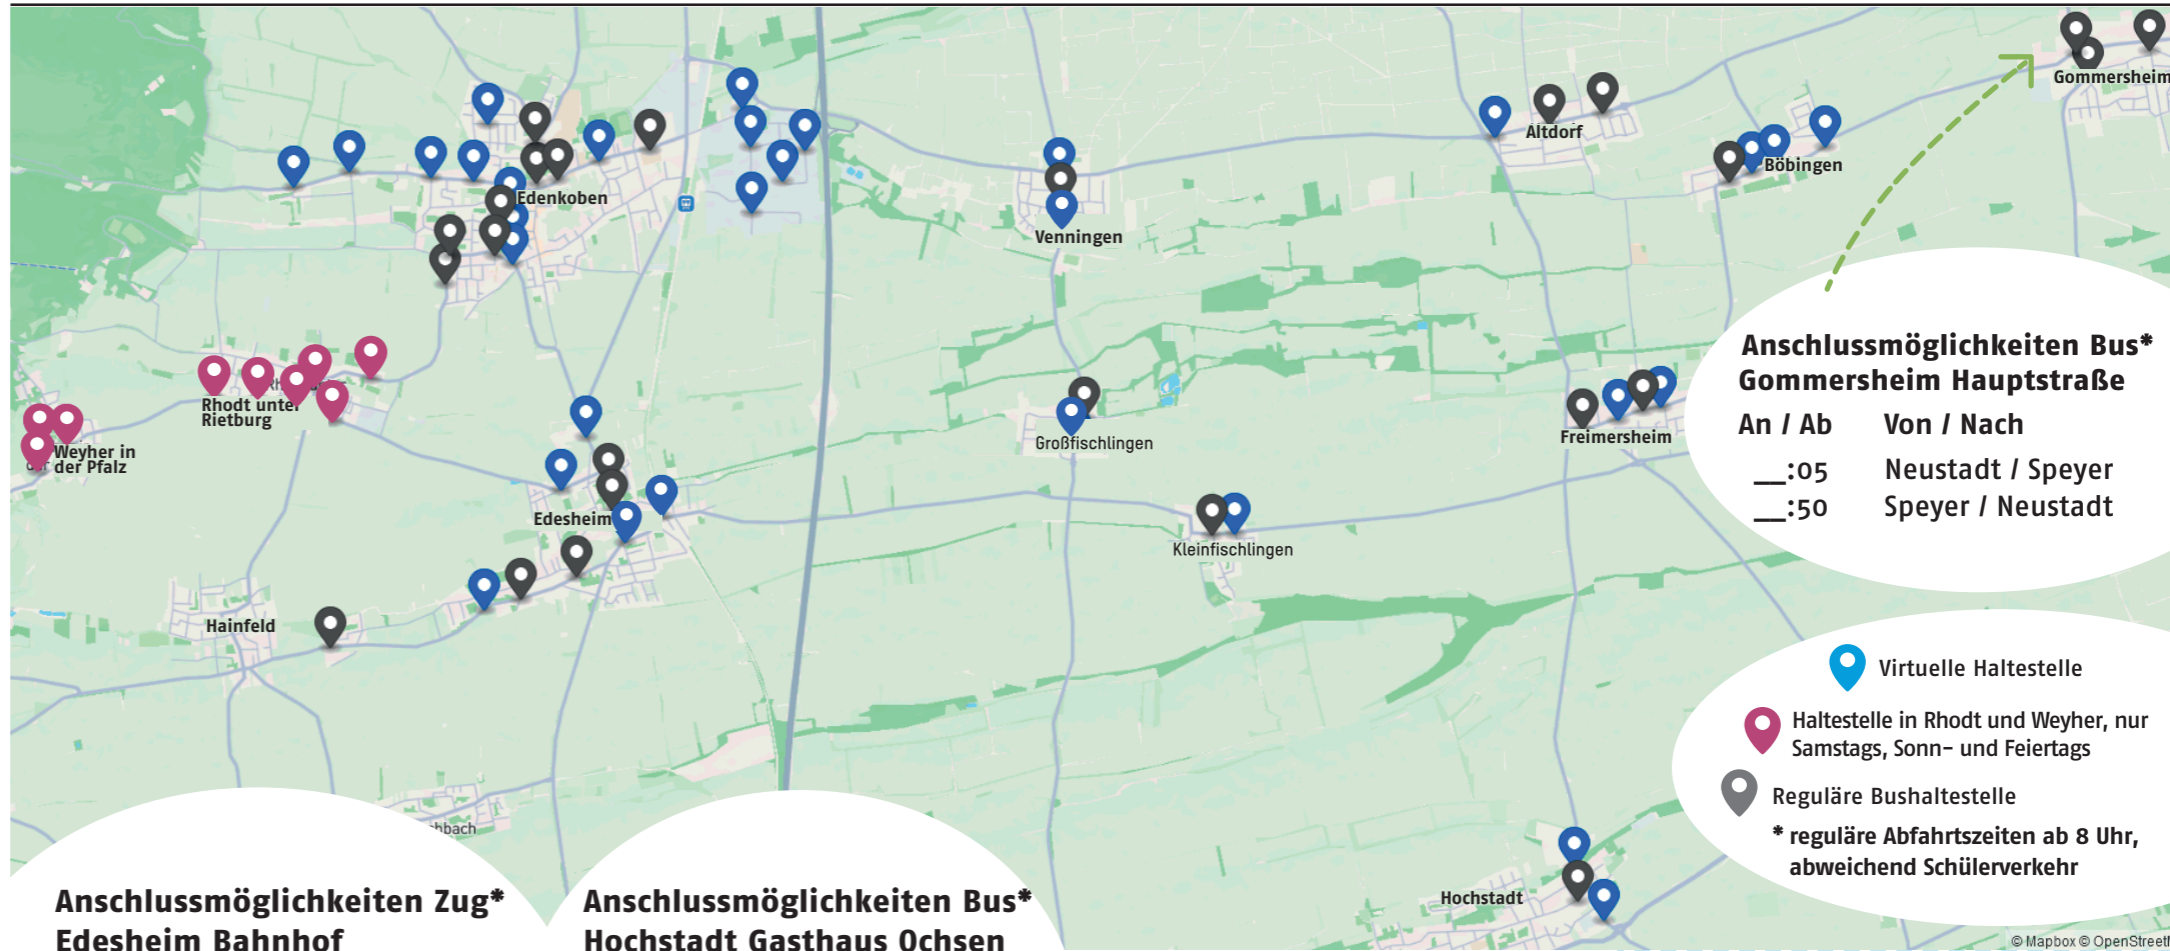

## Mobil sein auf Abruf?

Das ist ab sofort mit VRNflexline möglich!

VRNflexline ist ein Shuttle-Service, der Sie auf Wunsch zu vielen möglichen Haltepunkten fährt. Damit werden die „Gäu-Gemeinden“ noch besser an die Stadt Edenkoben, an den Bahn- und Busverkehr der Umgebung sowie untereinander angebunden.

In diesen Gemeinden können Sie VRNflexline bestellen:

- Edenkoben
- Großfischlingen
- Kleinfischlingen
- Altdorf
- Böbingen
- Freimersheim
- Gommersheim
- Venningen
- Hochstadt
- Edesheim
- Rhodt
- Weyher

Hochstadt und Edesheim dienen auch als Umstiegspunkte zum und vom Bahn- und Busverkehr.

**Anschlussmöglichkeiten Bus\* Gommersheim Hauptstraße**

An / Ab	Von / Nach
__:05	Neustadt / Speyer
__:50	Speyer / Neustadt

- Virtuelle Haltestelle
- Haltestelle in Rhodt und Weyher, nur Samstags, Sonn- und Feiertags
- Reguläre Bushaltestelle

\* reguläre Abfahrtszeiten ab 8 Uhr, abweichend Schülerverkehr

**Anschlussmöglichkeiten Zug\* Edesheim Bahnhof**